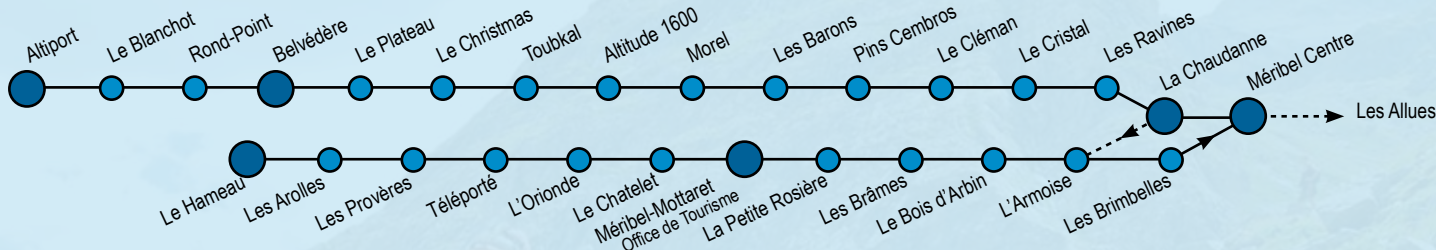

Brides les Bains >>> Les Allues >>> Méribel

Bus n°	4	4	4	4	4
Brides les Bains	09:00	11:00	13:10	15:00	17:30
Les Allues	09:15	11:15	13:25	15:15	17:45
Chandon	09:18	11:18	13:28	15:18	17:48
Le Raffort	09:20	11:20	13:30	15:20	17:50
Méribel Village	09:25	11:25	13:35	15:25	17:55
Méribel La Chaudanne	09:35	11:35	13:45	15:35	18:00

Méribel >>> Les Allues >>> Brides les Bains

Bus n°	4	4	4	4	4
Méribel La Chaudanne	09:45	12:15	14:20	16:00	18:15
Méribel Centre	09:47	12:17	14:22	16:02	18:17
Méribel Village	09:50	12:20	14:25	16:05	18:20
Le Raffort	09:55	12:25	14:30	16:10	18:25
Chandon	09:57	12:27	14:32	16:12	18:27
Les Allues	10:00	12:30	14:35	16:15	18:30
Brides les Bains	10:15	12:45	14:50	16:30	18:45

Horaires des navettes du 7 juillet au 2 septembre 2018

Resort bus service from July 7th to August 2nd 2018

	Bus n°		1		2		1		2		1		2		3		1		2		1		2	
	1	2	1	2	1	2	1	2	1	2	1	2	1	2	1	2	1	2	1	2	1	2		
Altiport >>> Chaudanne >>> Méribel-Mottaret	Altiport		08:00		09:00	09:55	11:20	11:50	12:45	13:20	14:05	14:45	16:00		16:55	17:30	18:30	19:15	20:00	20:40				
	Belvédère				09:05	10:00		11:55		13:25		14:50	16:05		17:00	17:35		19:20	20:05	20:45				
	Rond-Point		08:05		09:10	10:05	11:25	12:00	12:50	13:30	14:10	14:55	16:10		17:05	17:40	18:35	19:25	20:10	20:50				
	Chaudanne		08:15		09:20	10:15	11:35	12:10	13:00	13:40	14:20	15:05	16:20		17:15	17:50	18:45	19:35	20:20	21:00				
	Méribel Centre		08:20	08:50	09:30	10:20	11:40	12:15	13:05	13:45	14:30	15:10	16:30	16:40	17:20	17:55	19:05	19:40						
	Chaudanne		08:23	08:53	09:35	10:23	11:43	12:18	13:08	13:48	14:33	15:13	16:33	16:43	17:23	17:58	19:08	19:43						
	Mottaret OT		08:30	09:00	09:45	10:30	11:50	12:25	13:15	13:55	14:40	15:20	16:40	16:50	17:30	18:05	19:15	19:50						
	Le Hameau		08:35	09:10	09:55	10:40	12:00	12:35	13:25	14:00	14:50	15:30	16:50		17:40	18:15	19:20	20:00						